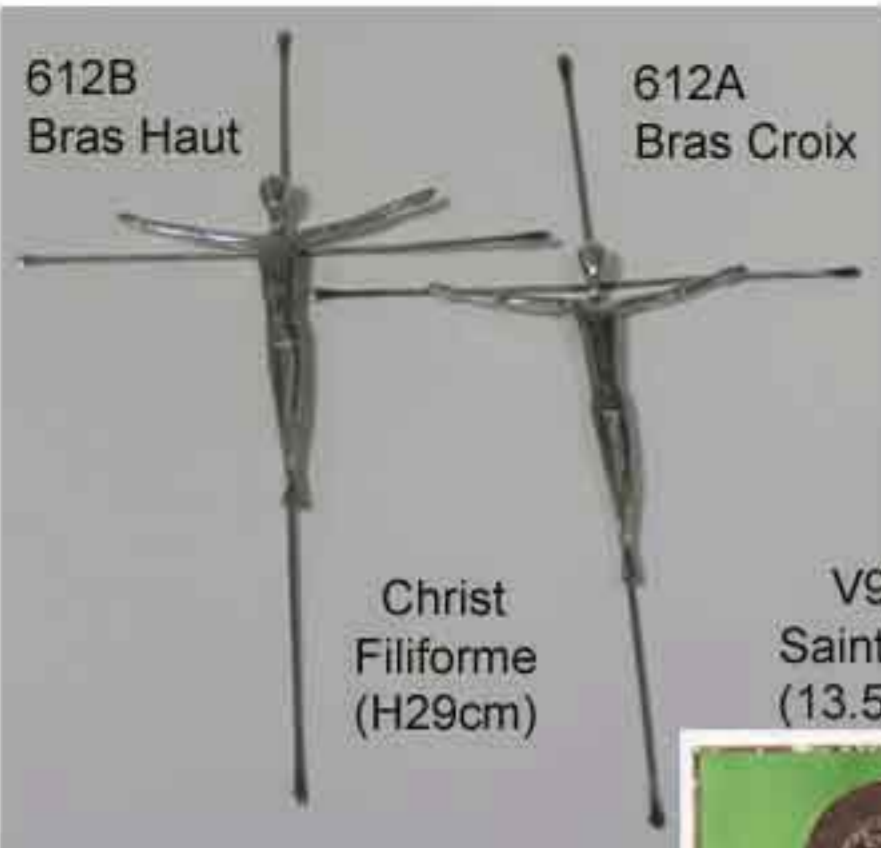

9023
Christ
Orient
(H9 cm)

2325
Orthodoxe
Famille
(H20.5 cm)

ART SACRE

612B
Bras Haut

612A
Bras Croix

Christ
Filiforme
(H29cm)