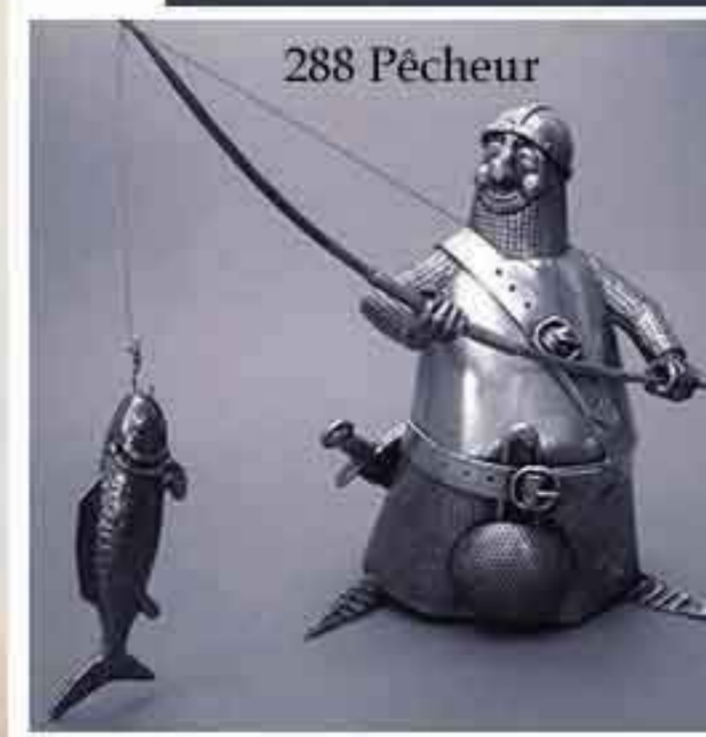

Acharnement

33

16

11

Fléau d'Armes

Sanglier Arbre  
(H21.5 cm)

49

36 Sanglier Fleur

# LA VRAIE VIE DES BIG WARRIORS

(20 à 30 cm)

Photos non contractuelles