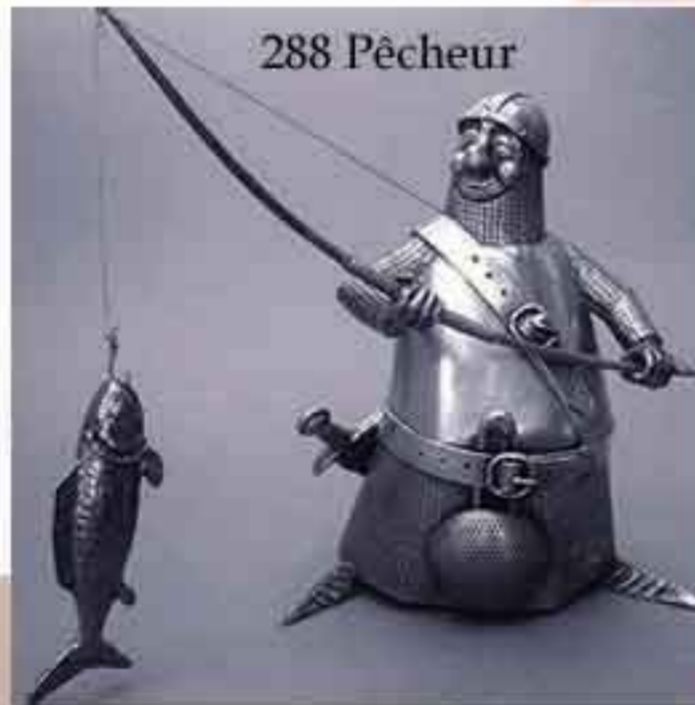

# LE SILENCE DE LA MER ET LE SON DES INSTRUMENTS

153 MM (L5.9 cm)  
155 GM (L6.6 cm)  
154 PM (3.5 cm)

157 Requin (L8cm)

2215 Pingouin (H 4.2 cm)

243 Poisson (socle en bois)  
(H 7 cm - L 10.5 cm)

288 Pêcheur