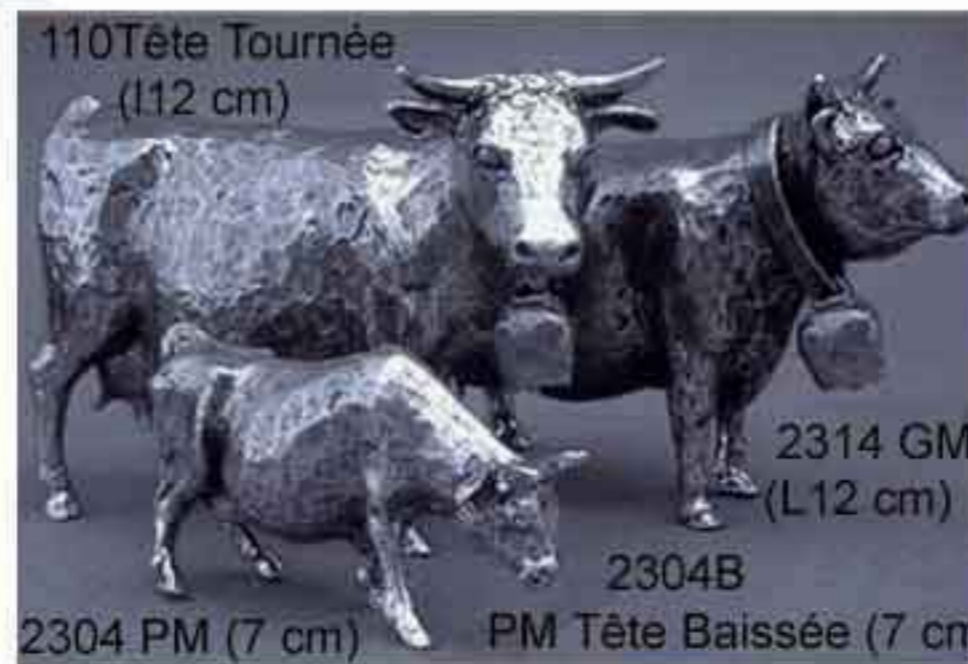

3013 Cheval au Pas

2054 PM (L2 cm)

2314 GM (L12 cm)

2304B PM Tête Baissée (7 cm)

2304 PM (7 cm)