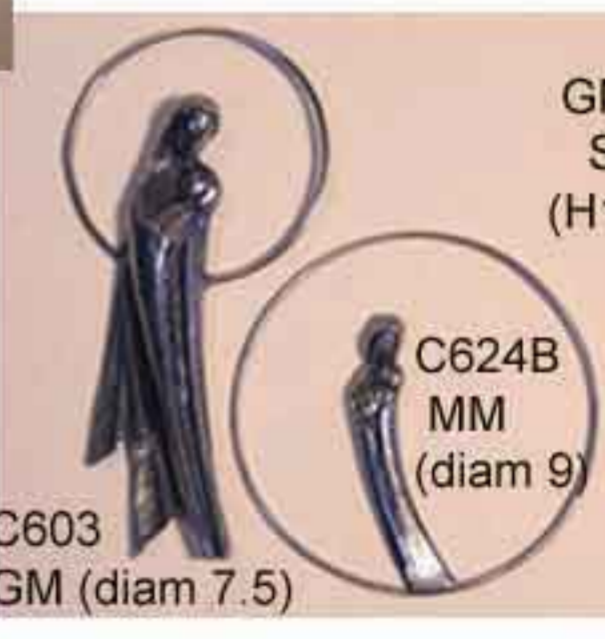

621
GM
Mandorle (15cm)

Vierge Maternité