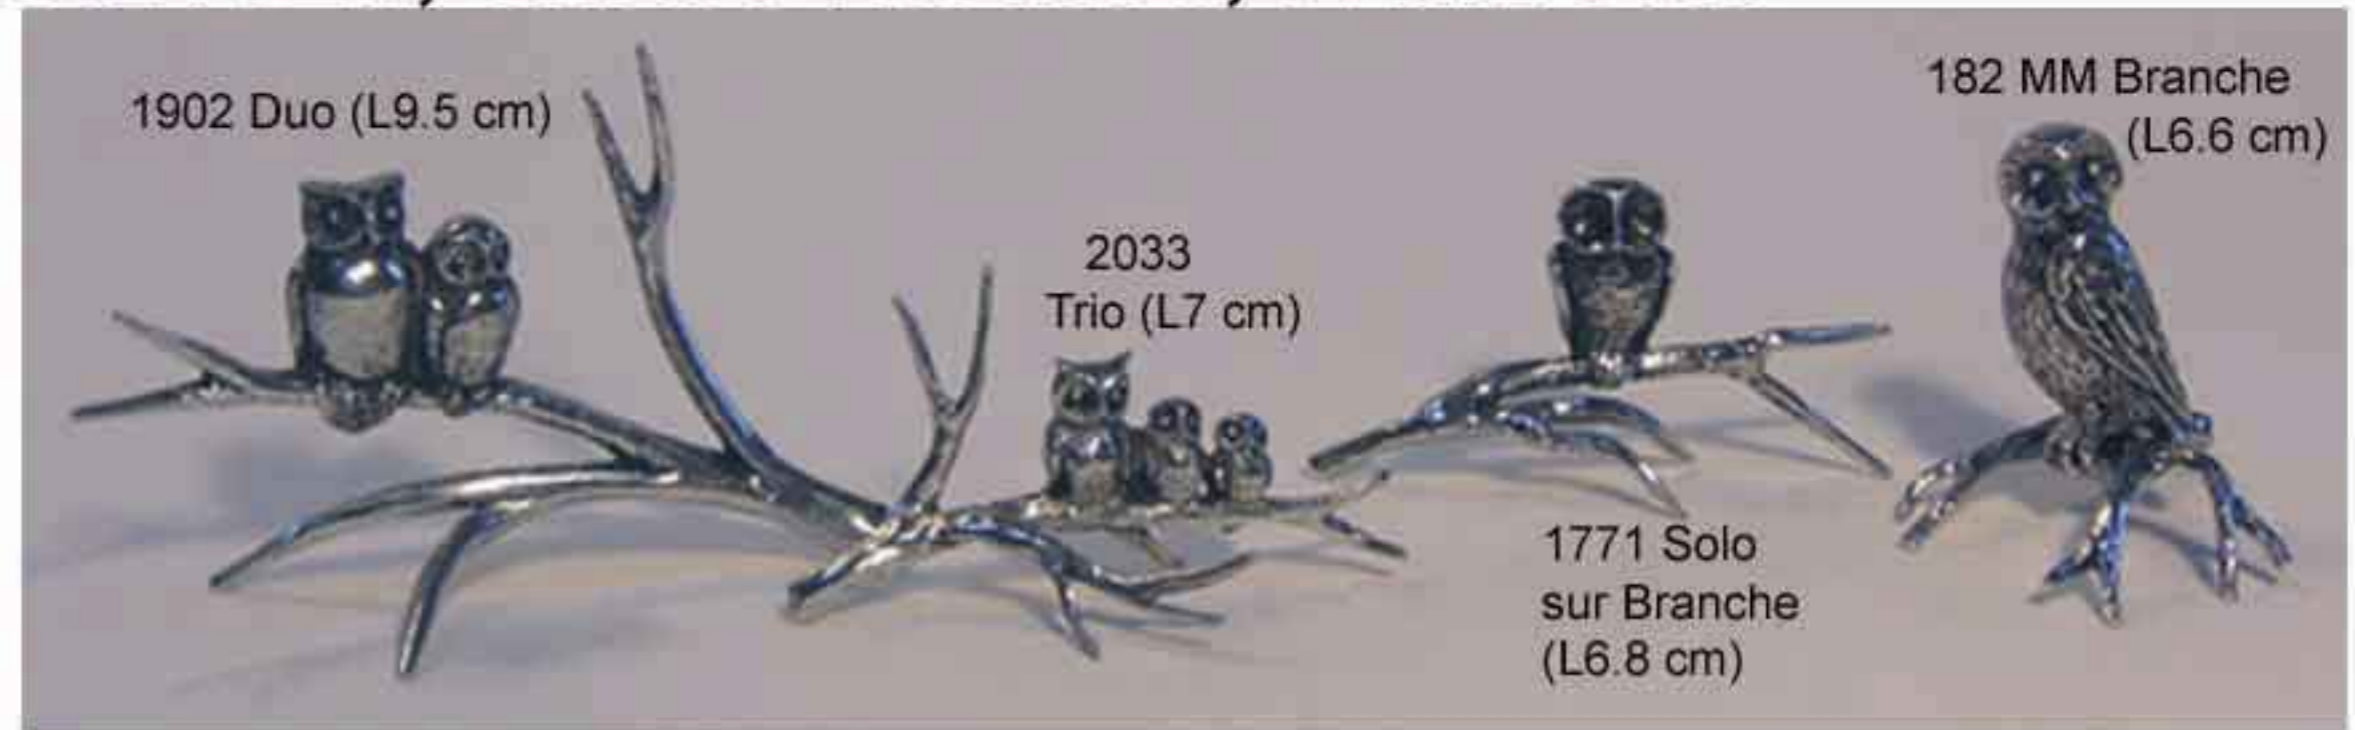

# CHOUETTES, CHATS-HUANTS, et HIBOUX

186  
188

186 Chouette Ailes Fermées Branche (H9 - L13 cm)  
188 Chouette Ailes Ouvertes Branche (H10 - L15.5 cm)

1902 Duo (L9.5 cm)

2033  
Trio (L7 cm)

182 MM Branche  
(L6.6 cm)