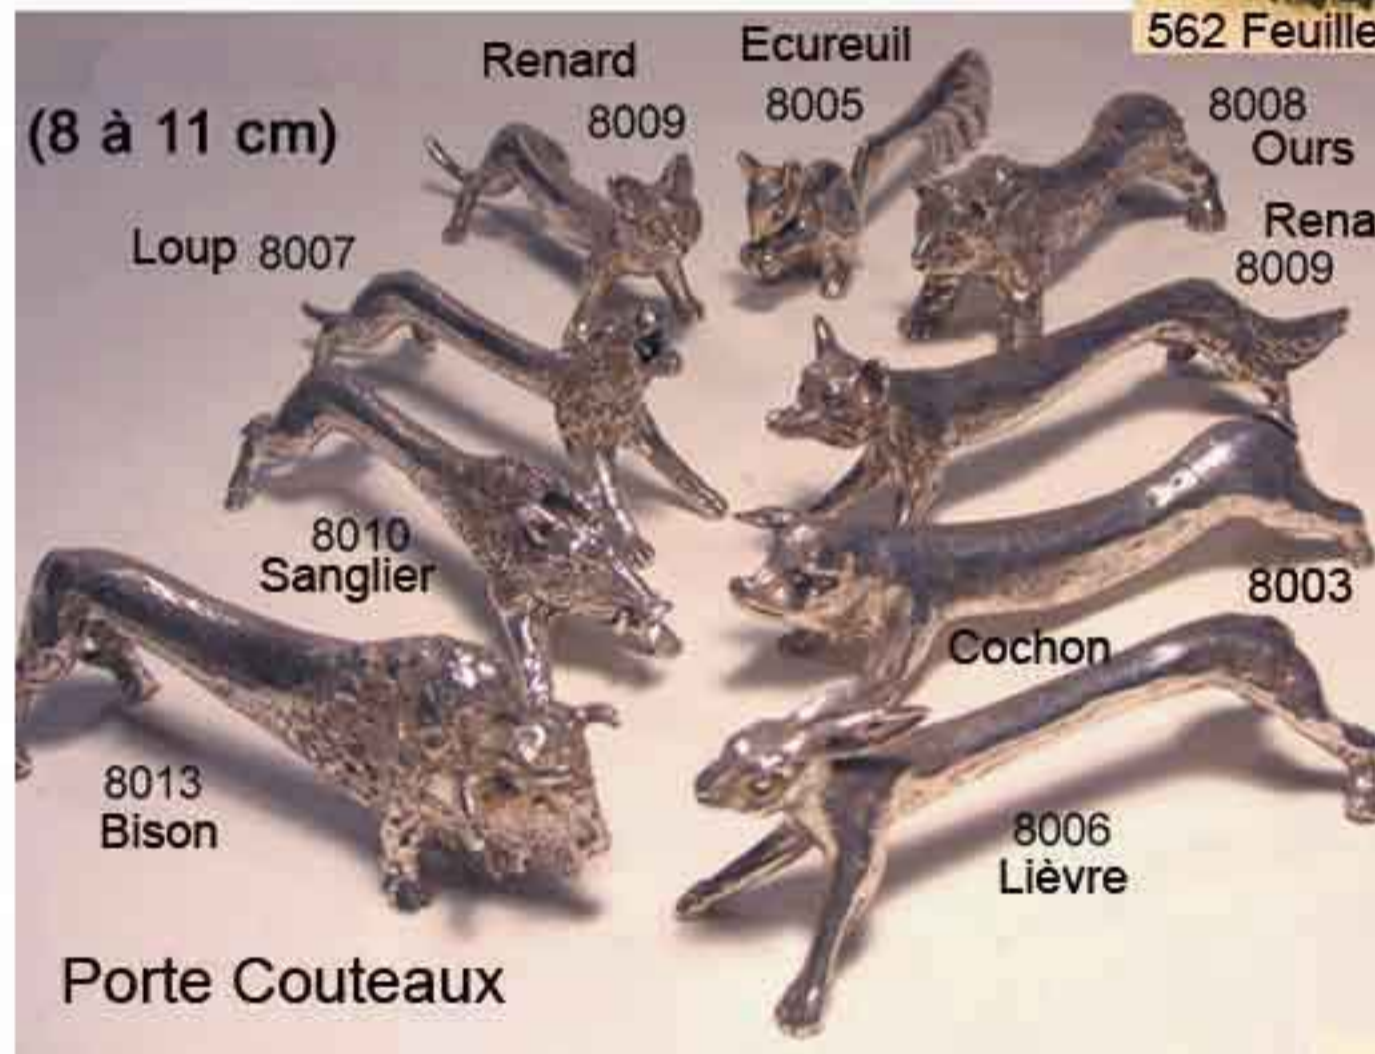

Porte Couteaux

Dessous  
Verre ou  
Bouteille  
(Dia 9 cm)

(14x6.3 cm)

PSA2735

P  
h  
o  
t  
o  
s  
  
n  
o  
n  
c  
o  
n  
t  
r  
a  
c  
t  
u  
e  
l  
e  
s

(8 à 11 cm)

Renard  
8009

Ecureuil  
8005

8008  
Ours

Renard  
8009

Loup 8007

8010  
Sanglier

8013  
Bison

Porte Couteaux

8003  
Cochon

8006  
Lièvre