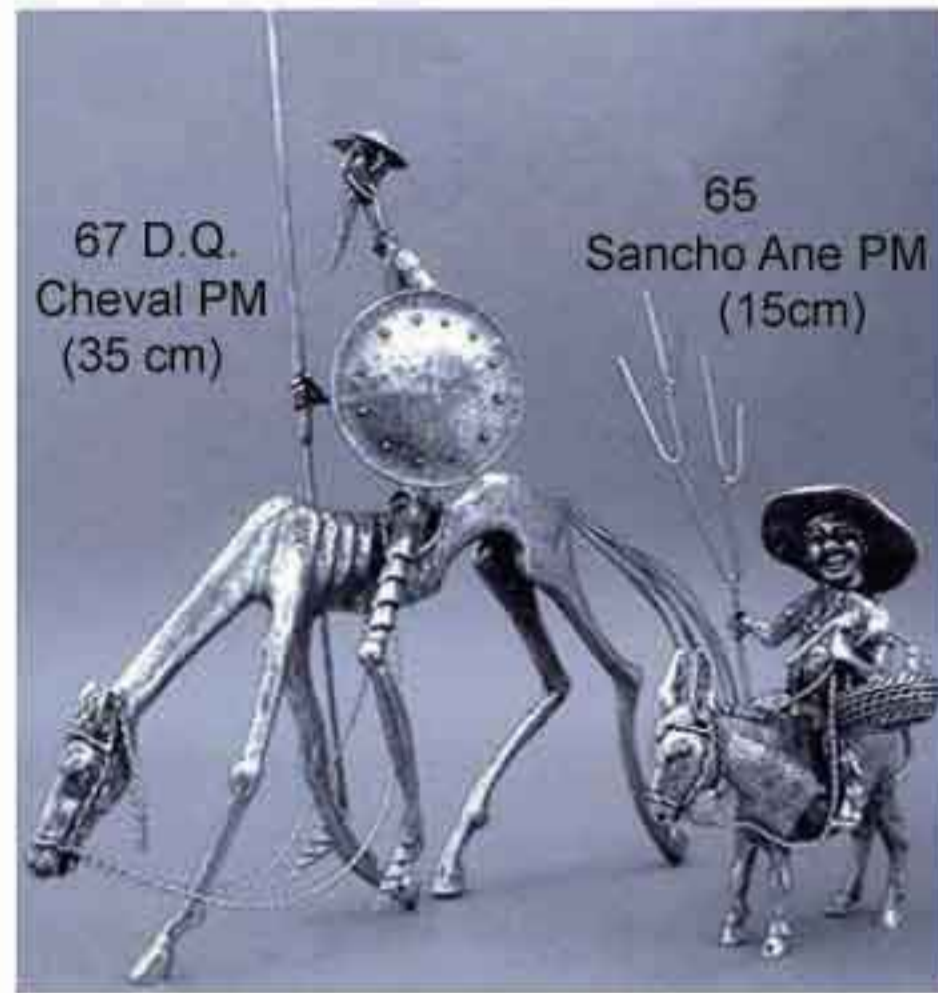

DON QUICHOTTE ET SANCHO PANSA

MPC732
Marque Pages
Lame Courbe Inox
(14 cm)

Photos non contractuelles