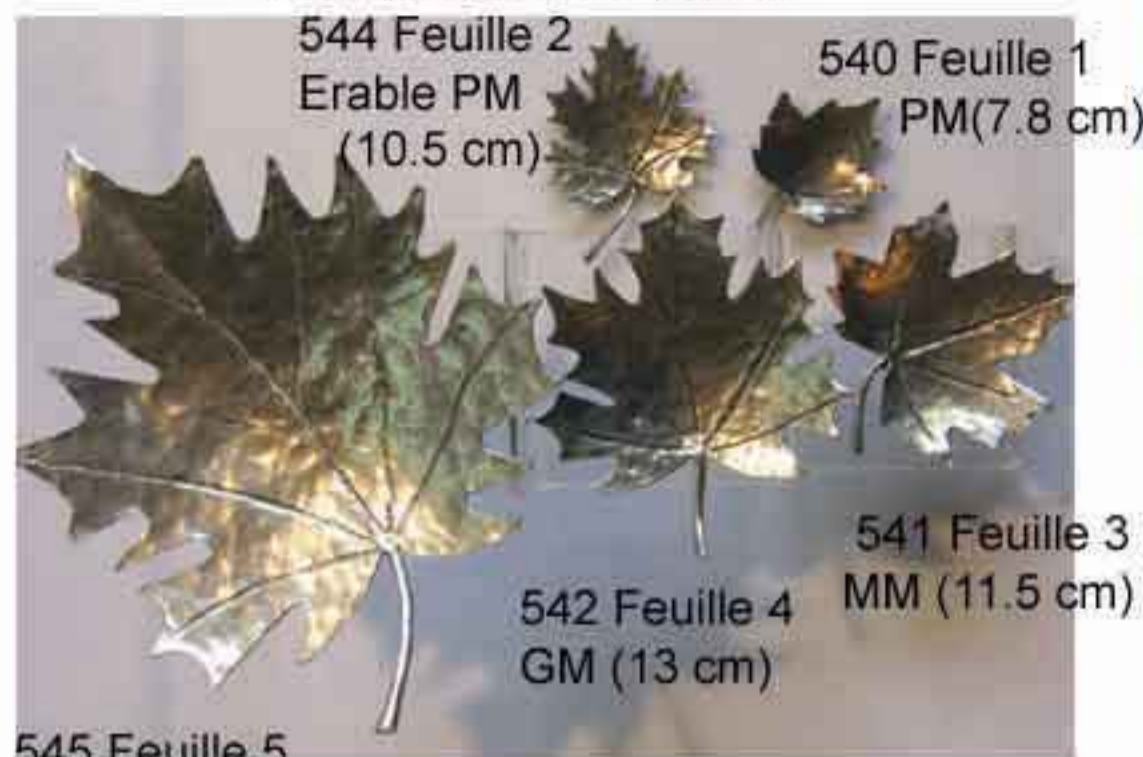

Renard
8009

Ecureuil
8005

ARTS & DECORS DE LA TABLE

Feuilles de Présentation - Vide Poches Poubelle de Table

545 Feuille 5

544 Feuille 2
Erable PM
(10.5 cm)

540 Feuille 1
PM(7.8 cm)