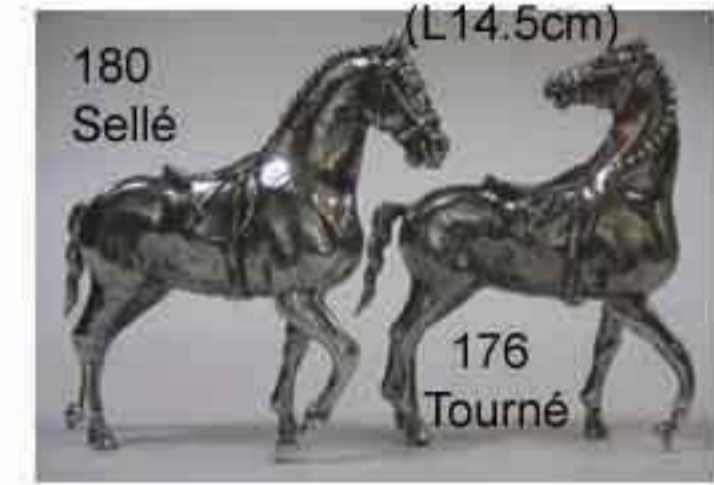

# ANES, CHEVAUX, TAUREAUX, ET HOTES DE LA FERME

Photos non contractuelles

166 Ane (L10 cm)

144 Coq Gaulois (L8 cm)

159 Coq PM (H4.3 cm)

152 Chèvre (L12cm)

3010 MM Socle (9 cm)

177 Cabré MM (12 cm)

2206 Tilbury (L25 cm)

1661 Ane Corbeau (L10.5 x H 10 cm)

1662 Ane Mouche

2242 Oie Tête Baissée (9 cm)

141 Oie Tête Droite

174 Cabré GM Crinière (H15.5 cm)

3011 Couple Cabré PM (H 5.6 cm)

180 Sellé

(L14.5 cm)

176 Tourné