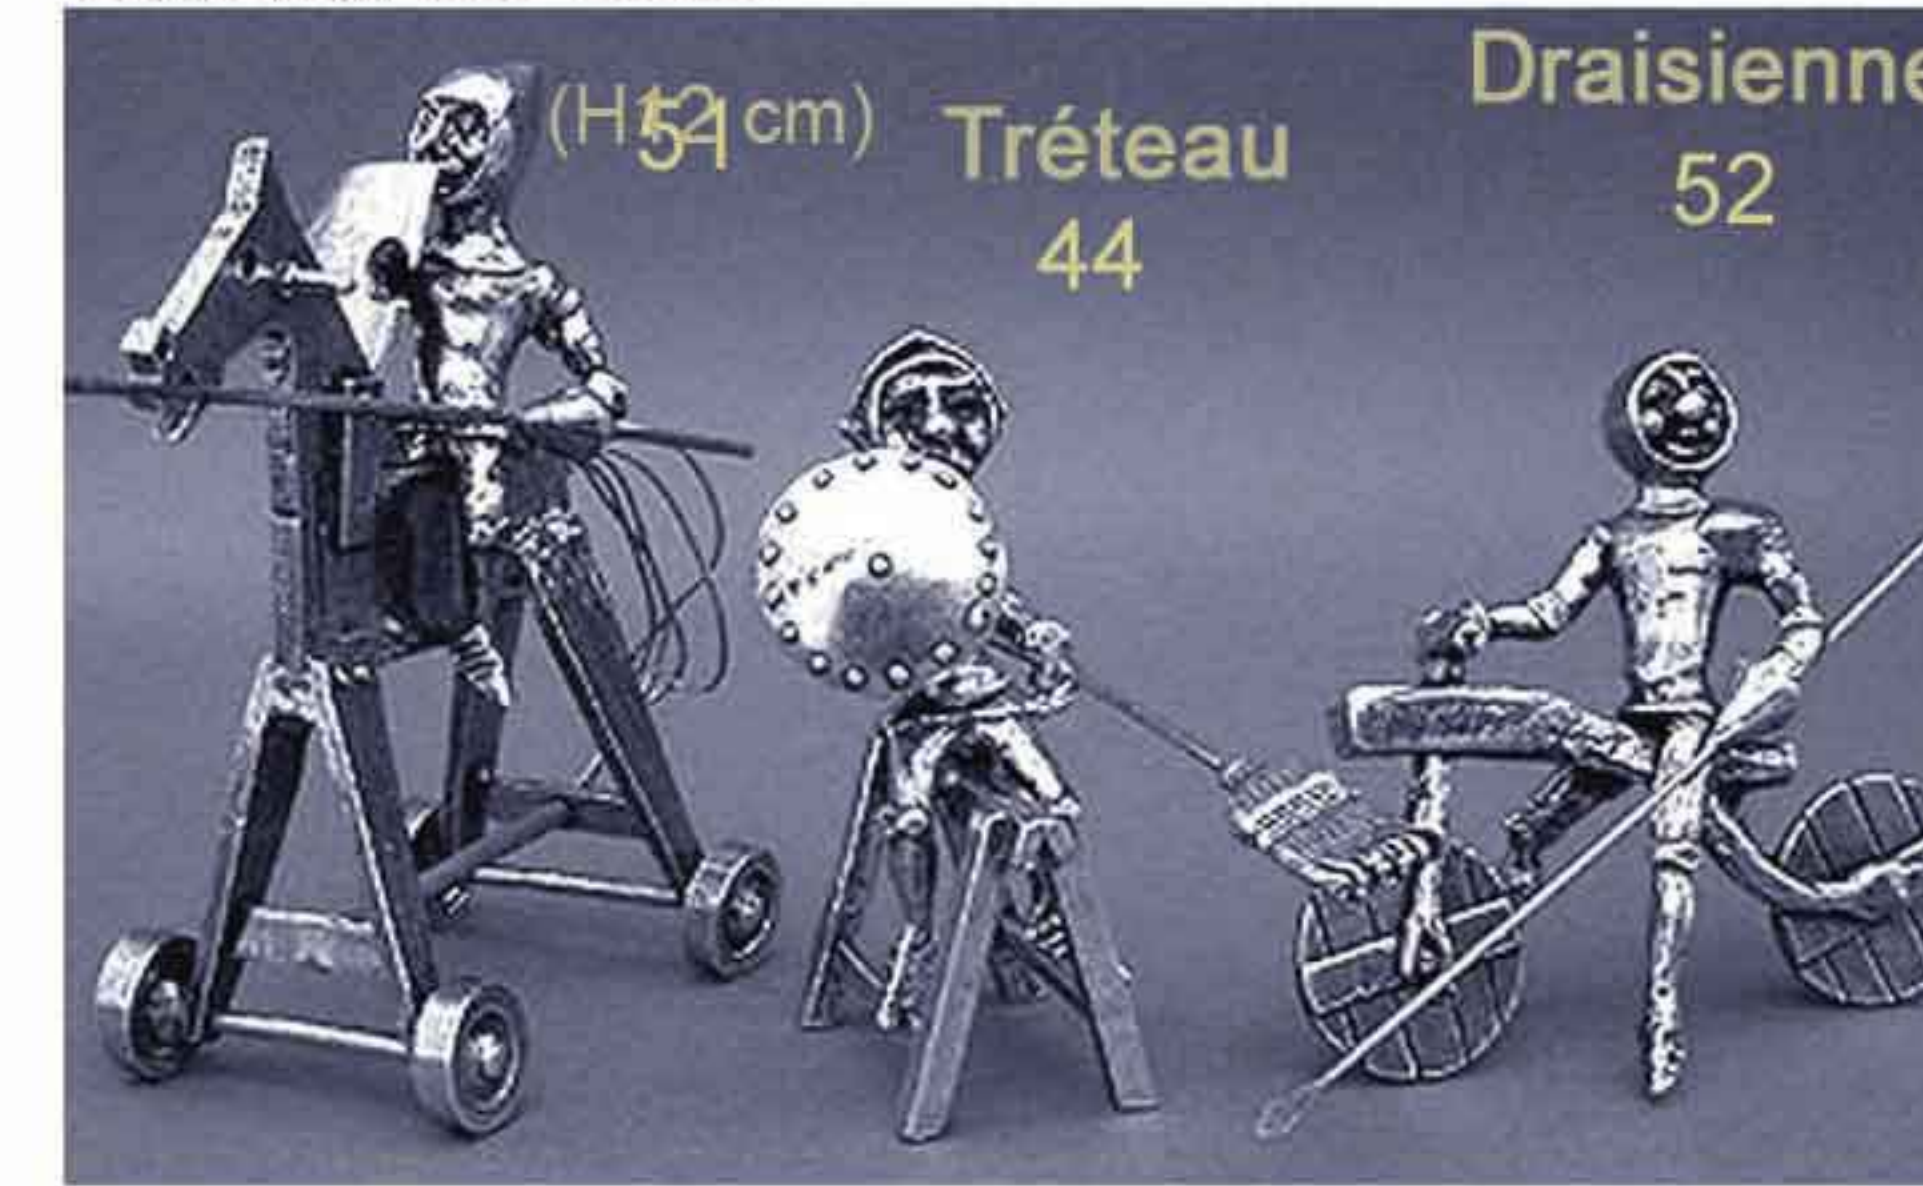

50 Guillaume Tell  
(L18x H16.5 cm)

Fendu

Troué 20

Pavé 17

Serveur 21

Mégère  
(H9.5xL10 cm)

Tréteau 44

Draisienne 52