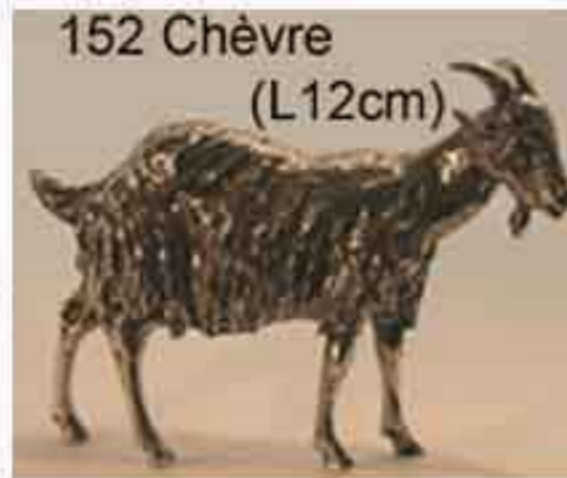

# ANES, CHEVAUX, TAUREAUX, ET HOTES DE LA FERME

Photos non contractuelles

166 Ane (L10 cm)

144 Coq Gaulois (L8 cm)

159 Coq PM (H4.3 cm)

152 Chèvre (L12cm)

3010 MM Socle (9 cm)

177 Cabré MM (12 cm)

2206 Tilbury (L25 cm)

1661 Ane Corbeau (L10.5 x H 10 cm)

1662 Ane Mouche

2242 Oie Tête Baissée (9 cm)

141 Oie Tête Droite

174 Cabré GM Crinière (H15.5 cm)

3011 Couple Cabré PM (H 5.6 cm)

180 Sellé