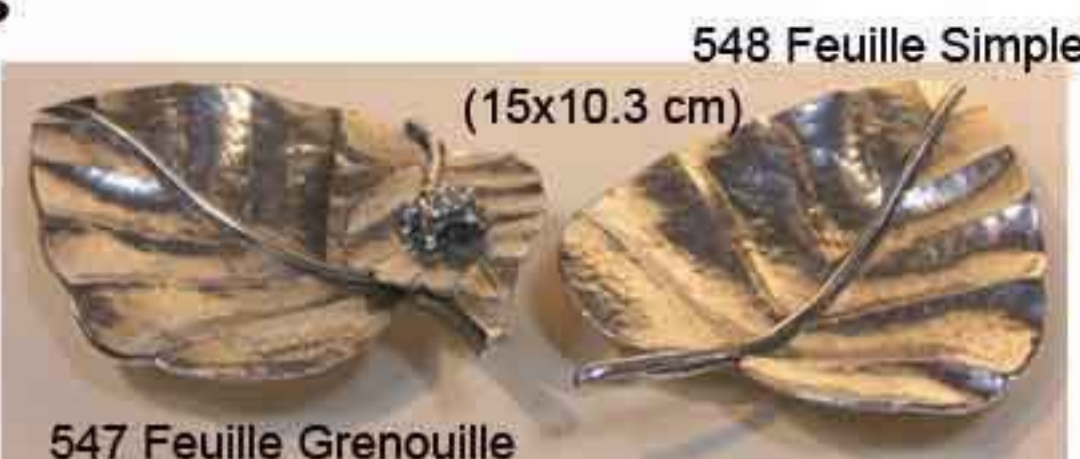

## Feuilles de Présentation - Vide Poches Poubelle de Table

545 Feuille 5

544 Feuille 2  
Erable PM  
(10.5 cm)

540 Feuille 1  
PM(7.8 cm)

541 Feuille 3  
MM (11.5 cm)  
542 Feuille 4  
GM (13 cm)

547 Feuille Grenouille

548 Feuille Simple  
(15x10.3 cm)

Souris  
Porte  
Carte

DA2402 Carafe  
PSA2127 Porte Serviettes

DA564 GM (H12.5 cm)  
Flasques

DA563 PM  
(H6 cm)

2004  
PM

563 GM  
(L6 cm)

8007 Loup