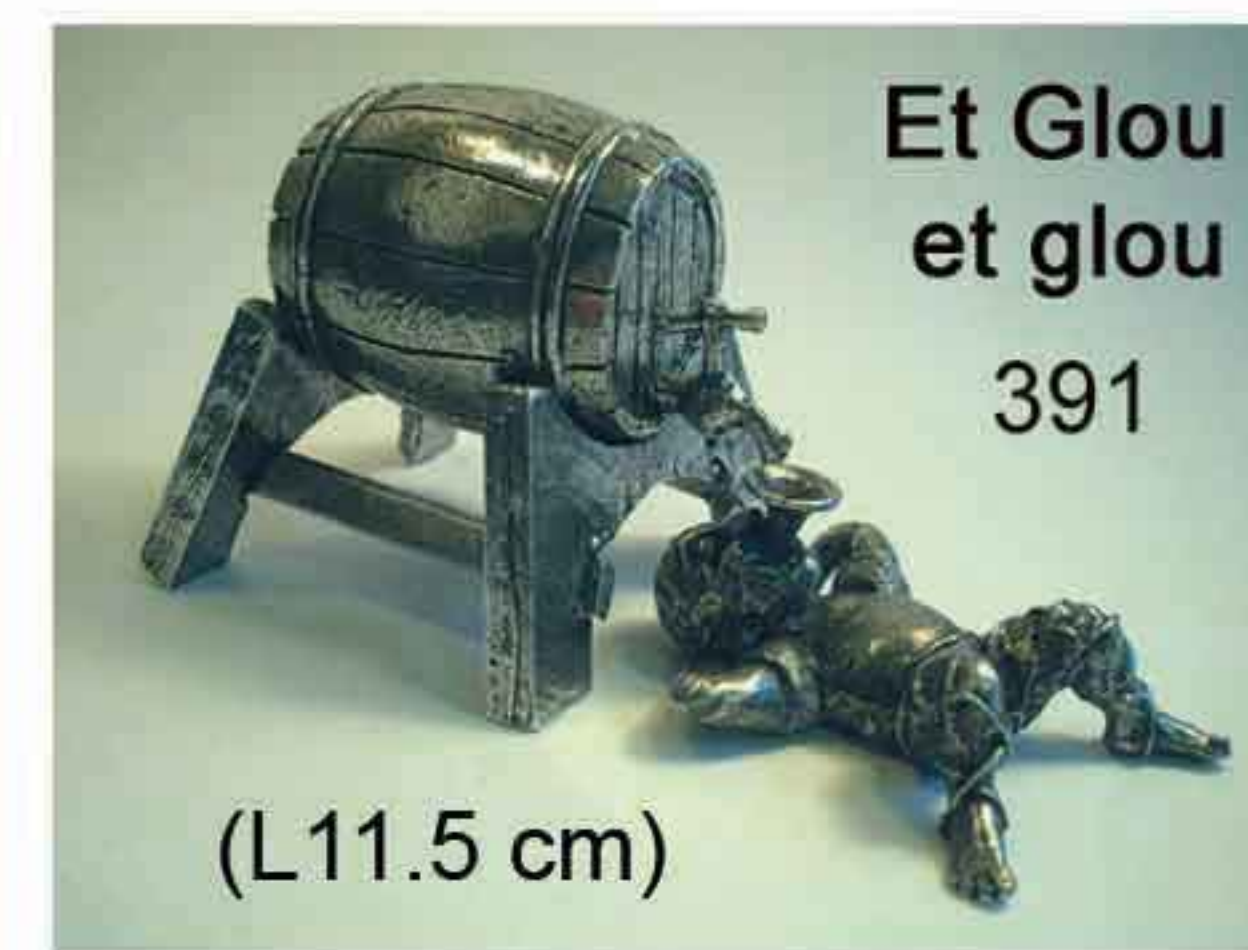

(H18.5 cm)
289 Tea Time