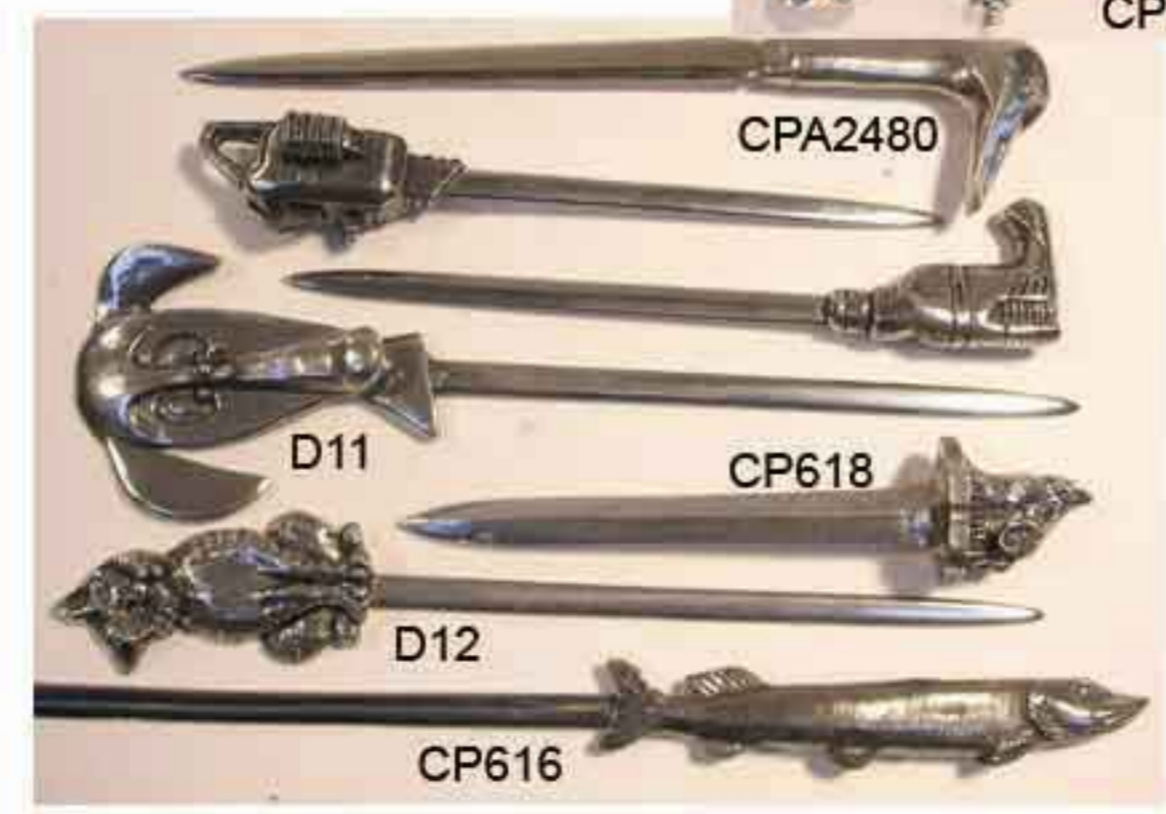

# COUPE PAPIERS ET MARQUE PAGES (LAME INOX)

Coupe Papiers Lame Inox (18/26 cm)

Marque Pages Double Lame Inox (9/10 CM)

Photos non contractuelles