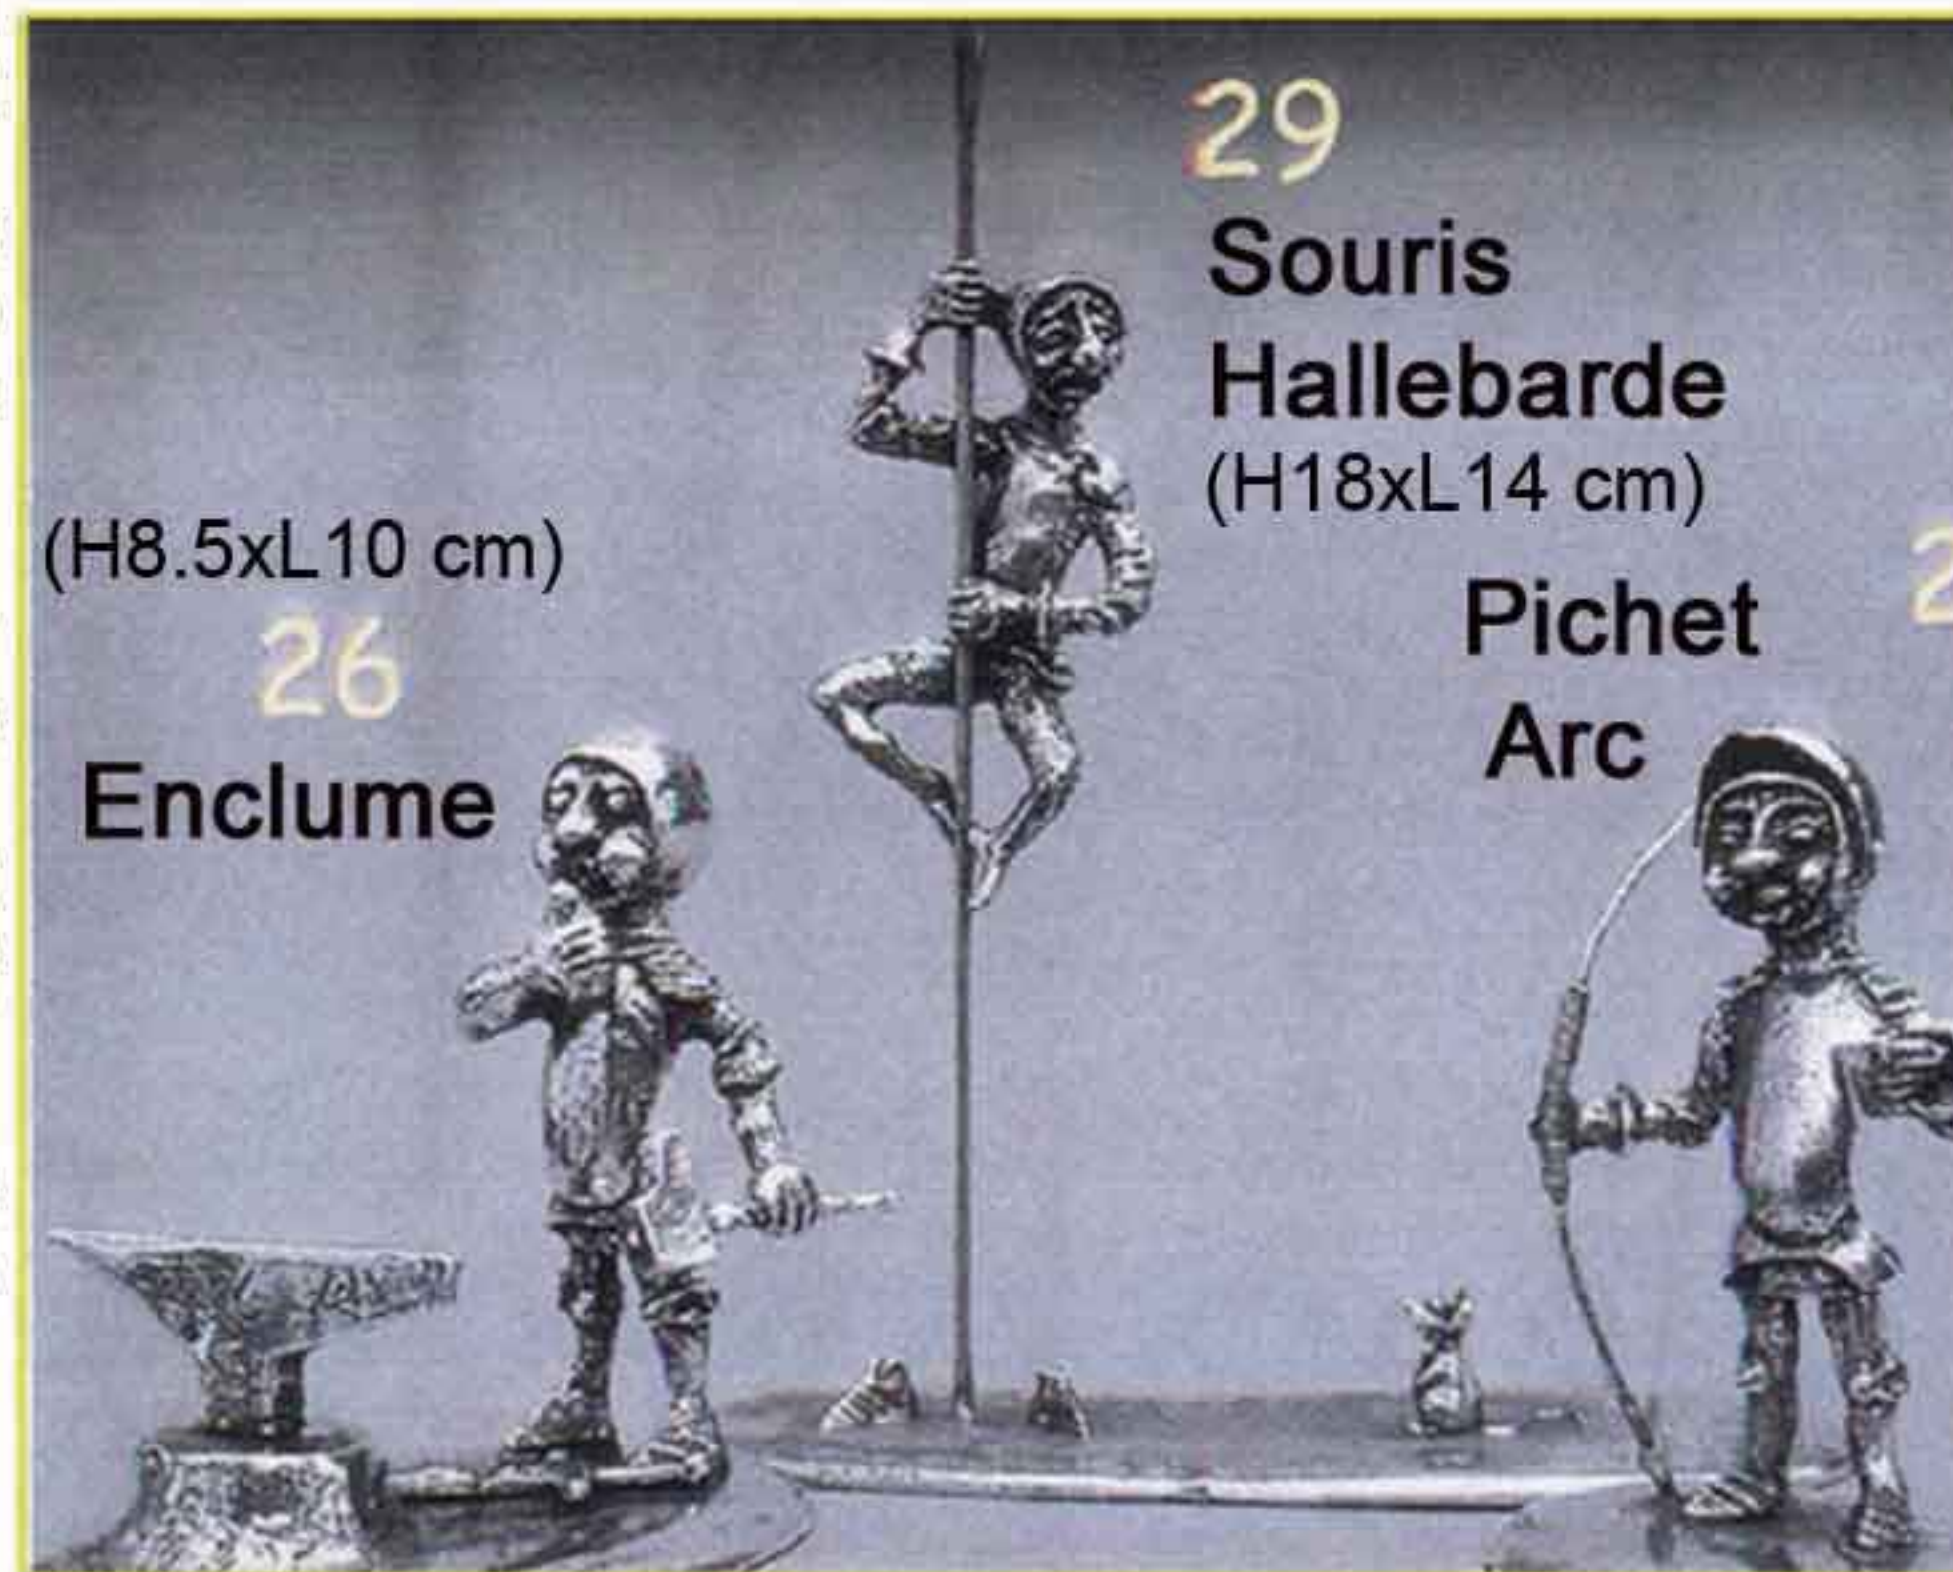

Arbalétrier Pichet

Photos non contractuelles

29

Souris Hallebarde  
(H18xL14 cm)

Pichet Arc 2

(H8.5xL10 cm)

Enclume 26

Marignan 27