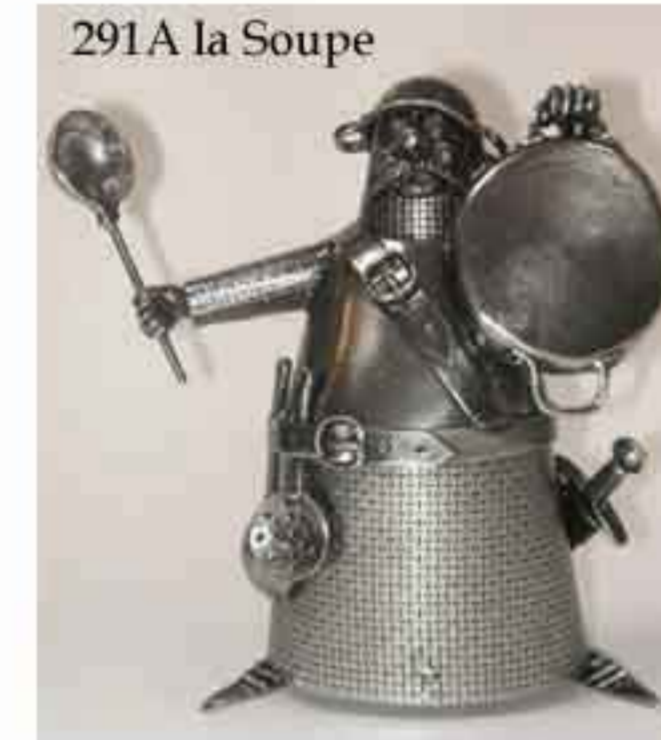

Photos non contractuelles