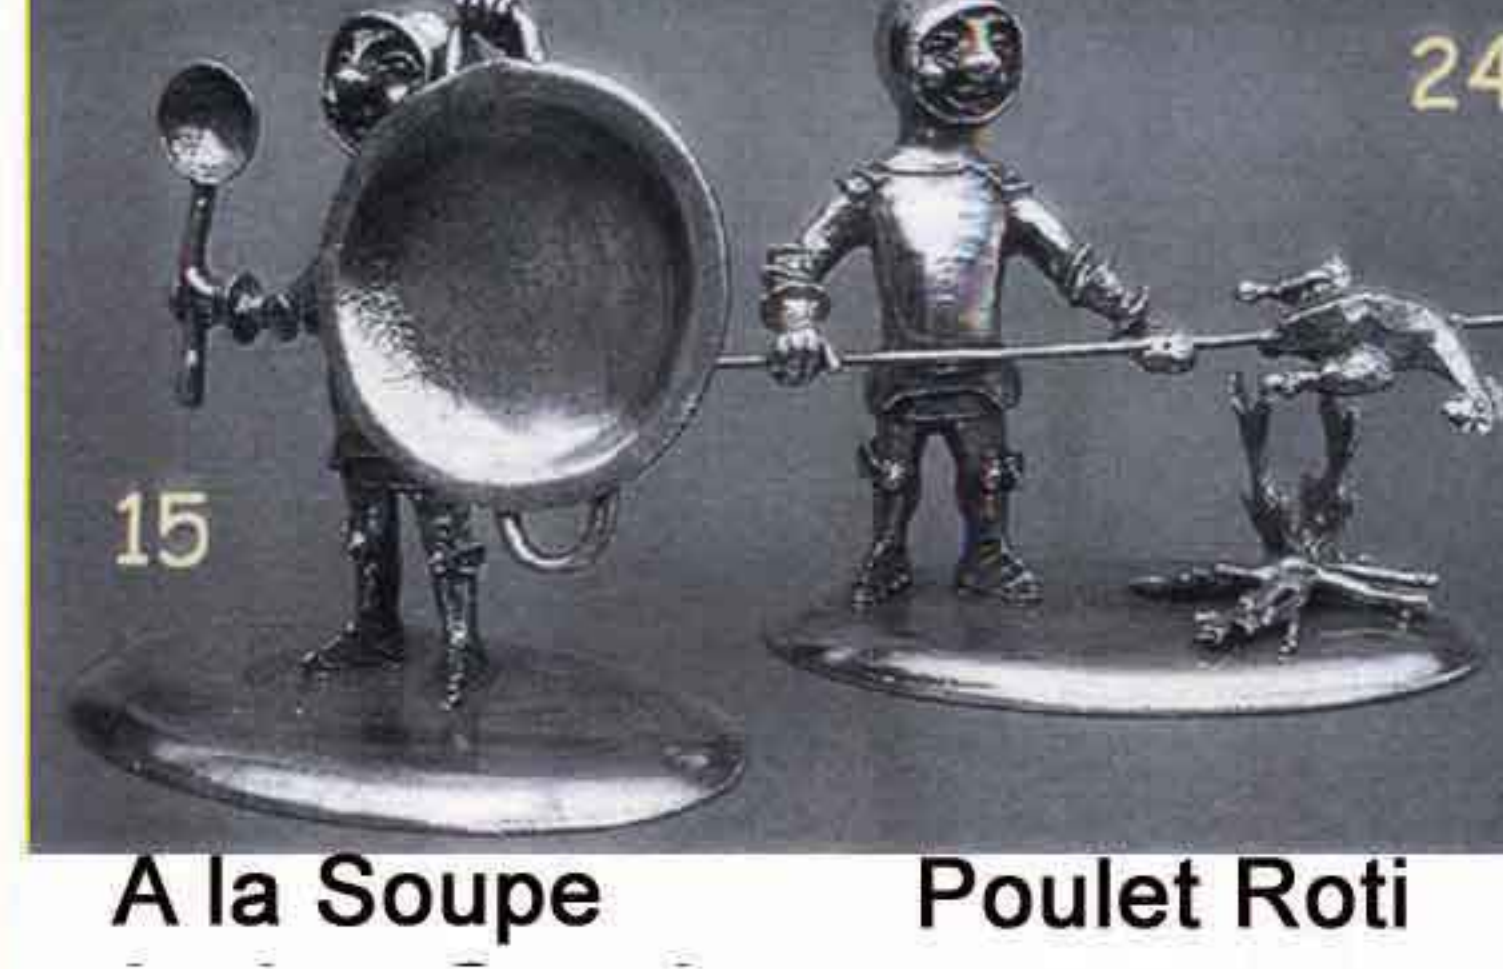

# SMALL WARRIORS DU MOYEN AGE LUDIQUÉ (8 à 20 cm)

3 Pichet broc  
(H8 cm)

Pichet Hallebarde

Bouquet Fleurs 7

Rapid Service  
(L14.5xH13.5 cm)

A la Soupe 15 Poulet Roti 24

Transfusion 38

394 Goinfre Patates