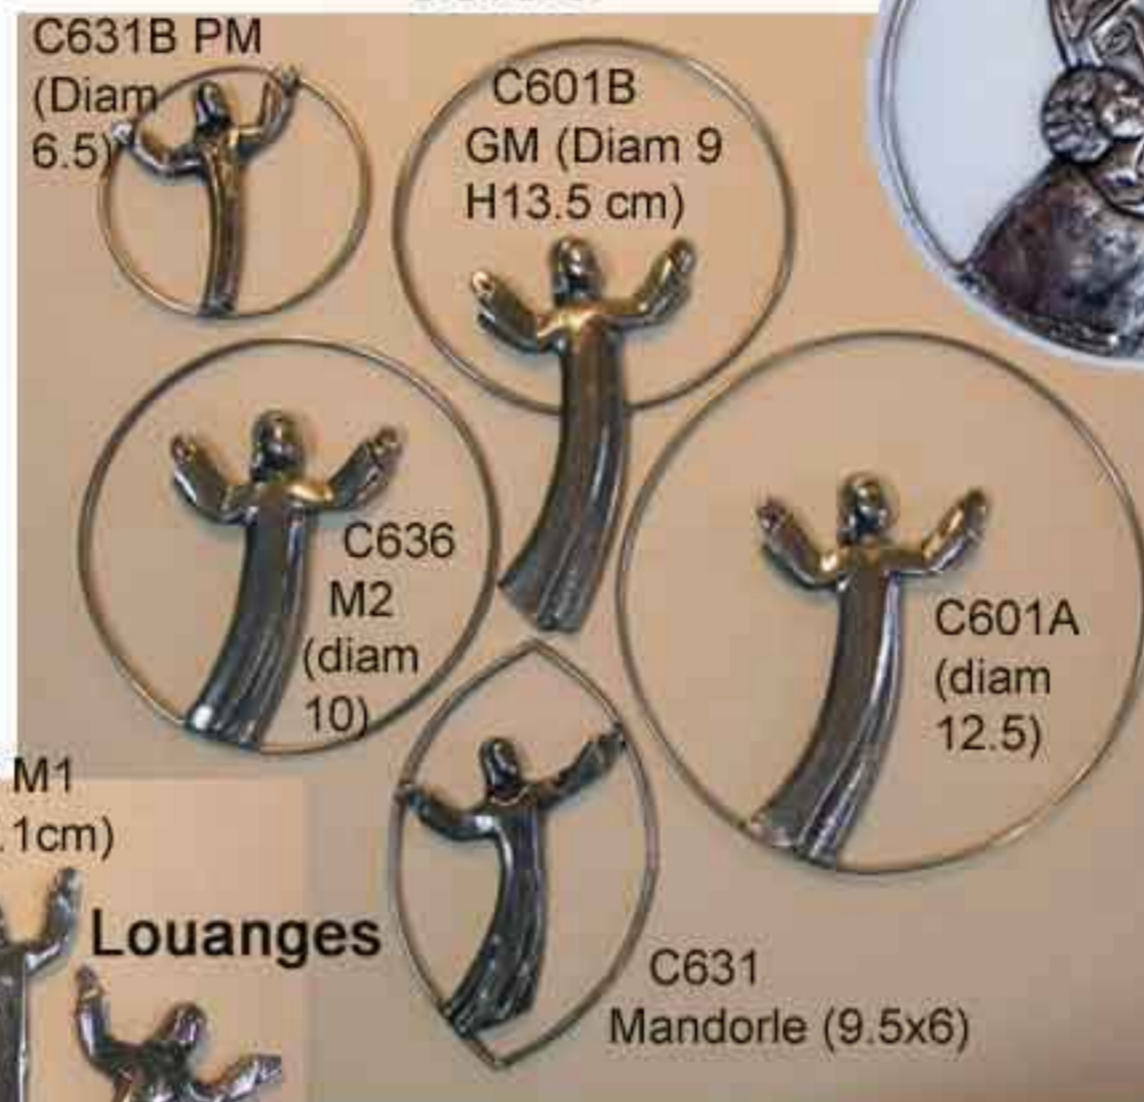

## Pendentifs

2333  
Aux Rameaux  
(3 cm)

628  
Aux Anges(3cm)

623  
Espagnole  
(3.5cm)

2323 Croix  
Simple (8cm)

C631B PM  
(Diam  
6.5)

C601B  
GM (Diam 9  
H13.5 cm)

C636  
M2  
(diam  
10)